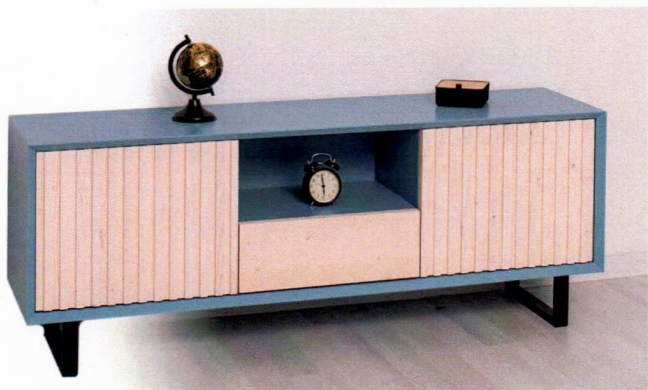

# SLATTED

Die Slatted Collection ist unsere moderne Interpretation des skandinavischen Landhaus-Stils. Die Konstruktion aus MDF und Massivholz steht hier auf schlanken Metallbeinen. Die Türen und Schubladen dieser Möbel zeigen die schöne Maserung des massiven Kiefernholzes. Markante Zierfugen in den massiven Kiefer-Fronten verleihen den Möbelstücken eine besondere Note. Soft-Close-Scharniere und präzise gefertigte Metallschienen der Schubladen sorgen für eine elegante und funktionale Handhabung. Unsere Möbel werden in der EU gefertigt, genauso wie die Möbelbeschläge.

PS753  
214 x 50 x 78

PS752  
160 x 40 x 60

PS754  
150 x 20 x 25

PS751  
120 x 60 x 45

PS749  
57 x 40 x 200

PS750  
101 x 40 x 140

PS757  
150 x 50 x 33

PS761  
80 x 4 x 100

**OPS738**  
80 x 50 x 10

**OPS742**  
150 x 50 x 10

Neu in unserer Chic Collection

**PS737**  
100 x 57 x 75

**PS734**  
85 x 40 x 140

**PS783**  
70 x 35 x 100

**PS784**  
100 x 35 x 100

Die Directoire Collection ist unsere traditionelle Serie von Massivholzmöbeln im nostalgischen Landhaus-Stil. Klassische Formen und Zier-Ornamente im Gründerzeit-Stil sind das besondere Merkmal dieser Serie. Diesen Stil greift die neue modulare Küchenserie auf.