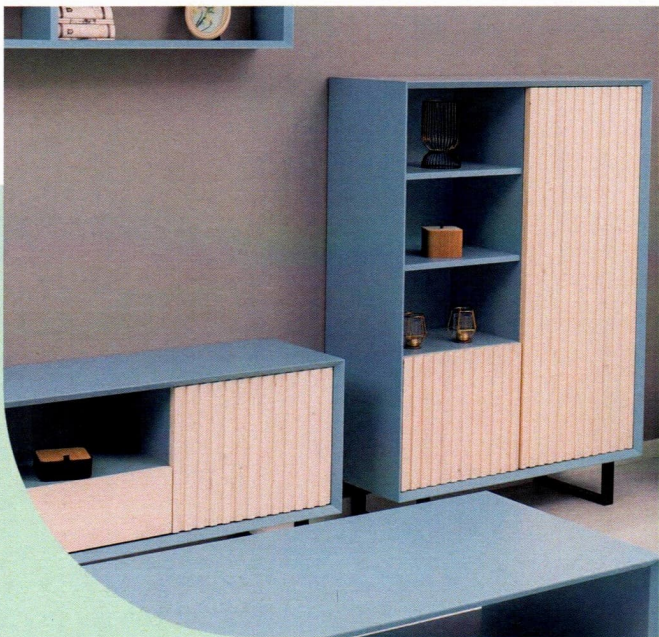

RUSTIC HAVEN COLLECTION

SLATTED COLLECTION

NEW MODULAR KITCHEN & MORE

Antik mit Stil GmbH
Brucker Str. 8
D-85253 Erdweg-Welshofen
+49 (0) 8135 93 90 43 0
info@antikmitstil.com
<https://www.landhauswelt.de>