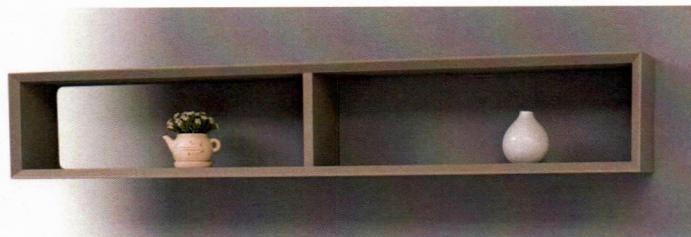

# Rustic Haven

Die Rustic Haven Collection – eine perfekte Kombination von MDF und massivem Kiefernholz. Diese Möbel bestechen durch schlichte Eleganz und modernes Design. Jedes Stück ist mit höchster Präzision gefertigt und verkörpert moderne Ästhetik in klaren, eleganten Linien. Die Flächen dieser Möbelstücke bestehen aus MDF, während die Türen und Schublade die reiche Textur des massiven Kiefernholzes zeigen. Ausgestattet mit Soft-Close-Scharnieren und präzise gefertigten Metallschienen, verkörpert die Rustic Haven Kollektion eine harmonische Synthese von Form und Funktion. Unsere Möbel werden in der EU gefertigt, genauso wie die Möbelbeschläge.

# SLATTED

Die Slatted Collection ist unsere moderne Interpretation des skandinavischen Landhaus-Stils. Die Konstruktion aus MDF und Massivholz steht hier auf schlanken Metallbeinen. Die Türen und Schubladen dieser Möbel zeigen die schöne Maserung des massiven Kiefernholzes. Markante Zierfugen in den massiven Kiefer-Fronten verleihen den Möbelstücken eine besondere Note. Soft-Close-Scharniere und präzise gefertigte Metallschienen der Schubladen sorgen für eine elegante und funktionale Handhabung. Unsere Möbel werden in der EU gefertigt, genauso wie die Möbelbeschläge.

PS753  
214 x 50 x 78

PS752  
160 x 40 x 60

PS754  
150 x 20 x 25

PS751  
120 x 60 x 45

PS749  
57 x 40 x 200

PS750  
101 x 40 x 140

PS757  
150 x 50 x 33

PS761  
80 x 4 x 100

**OPS738**  
80 x 50 x 10

**OPS742**  
150 x 50 x 10

Neu in unserer Chic Collection

**PS737**  
100 x 57 x 75

**PS734**  
85 x 40 x 140

**PS783**  
70 x 35 x 100

**PS784**  
100 x 35 x 100

Die Directoire Collection ist unsere traditionelle Serie von Massivholzmöbeln im nostalgischen Landhaus-Stil. Klassische Formen und Zier-Ornamente im Gründerzeit-Stil sind das besondere Merkmal dieser Serie. Diesen Stil greift die neue modulare Küchenserie auf.